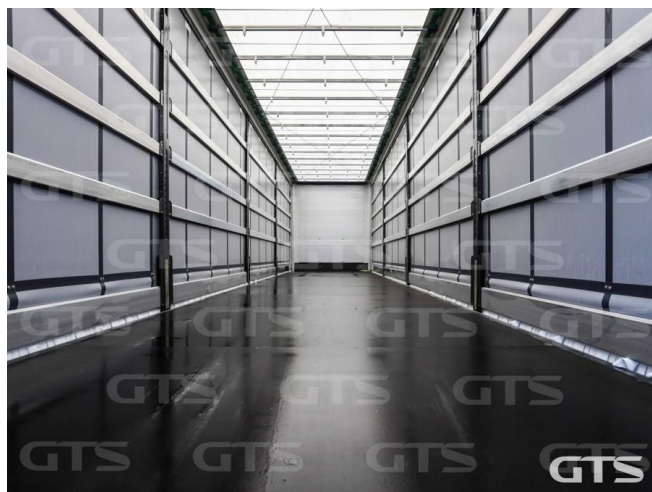

Шторный полуприцеп

Wielton NS-3

Основные характеристики

Длина: 13.6

Склад: Москва север

Количество осей: 3

Марка осей: SAF

Тормоза: Дисковые